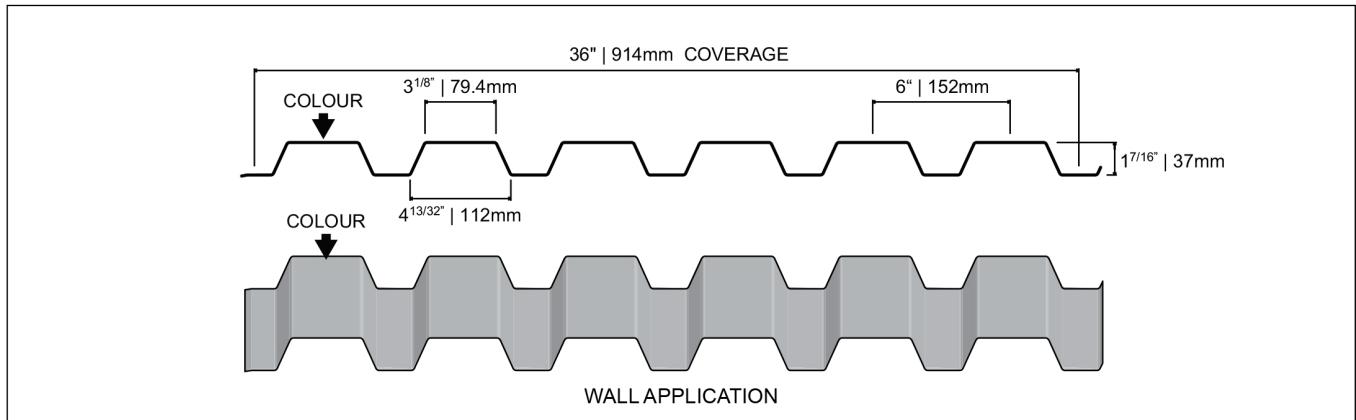

Profile | 636-4

Standard	Colour Code
Antique Linen	8696
Black	8262
Bone White	8273
Bright White	8783
Buckskin	9202
Cambridge White	8695
Charcoal	8306
Coffee	8326
Dark Brown	8229
Galvalume	2
Galvanized	1
Gold	8276