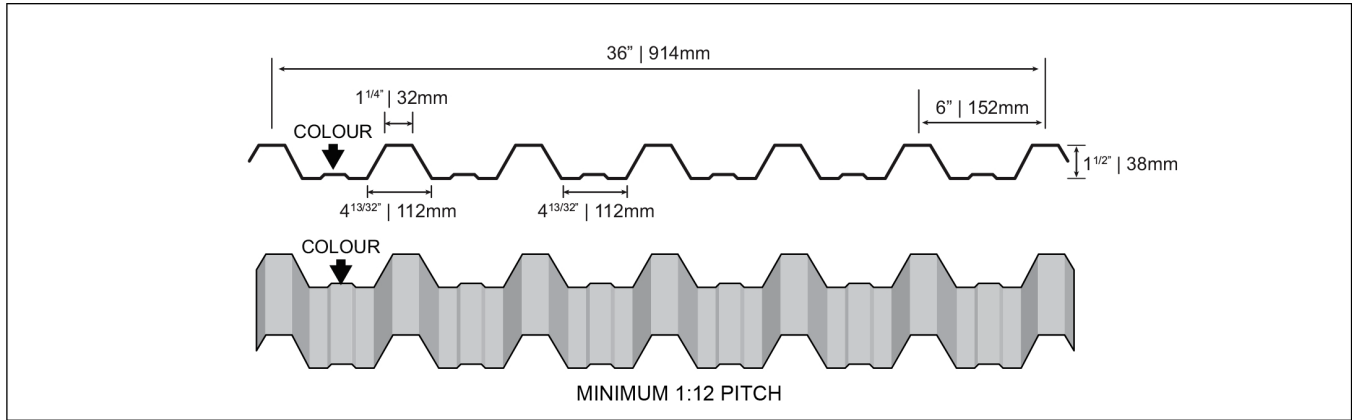

Profile | 636-3

Standard	Colour Code
Antique Linen	8696
Black	8262
Bone White	8273
Bright White	8783
Buckskin	9202
Cambridge White	8695
Charcoal	8306
Coffee	8326
Dark Brown	8229
Galvalume	2
Galvanized	1
Gold	8276