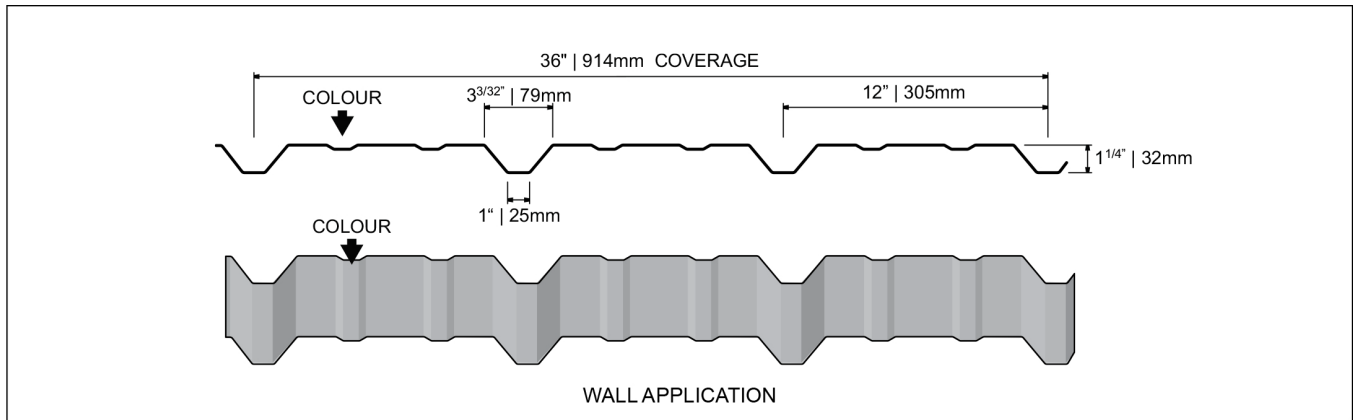

Profile | 1236-2

Standard	Colour Code
Antique Linen	8696
Black	8262
Bone White	8273
Bright White	8783
Buckskin	9202
Bronze	3406
Cambridge White	8695
Charcoal	8306
Coffee	8326
Dark Red	8250
Desert Gold	8404
Galvalume	2
Gold	8276