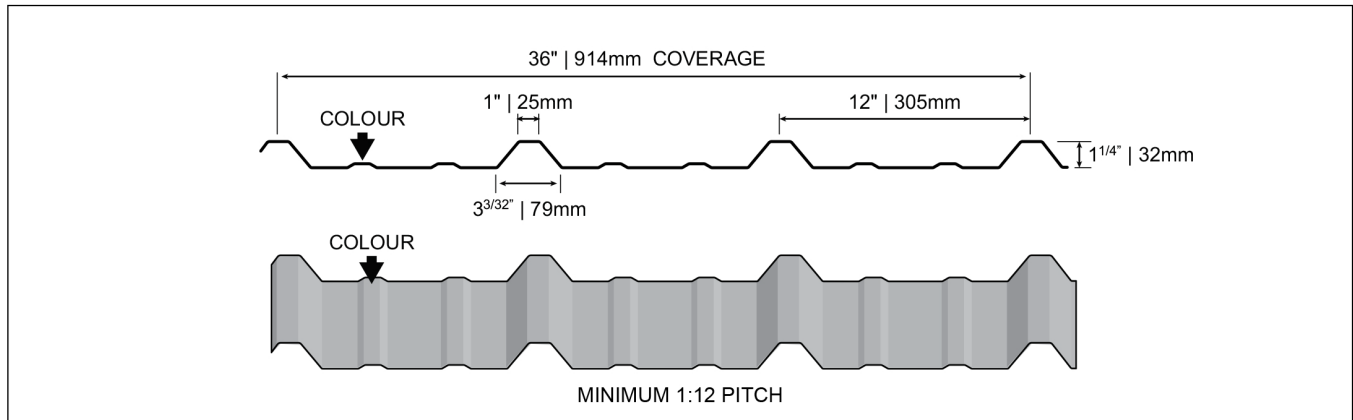

## Profile | 1236-1

Standard	Colour Code
Antique Linen	8696
Black	8262
Bone White	8273
Bright White	8783
Buckskin	9202
Bronze	3406
Cambridge White	8695
Charcoal	8306
Coffee	8326
Dark Red	8250
Desert Gold	8404
Galvalume	2
Gold	8276